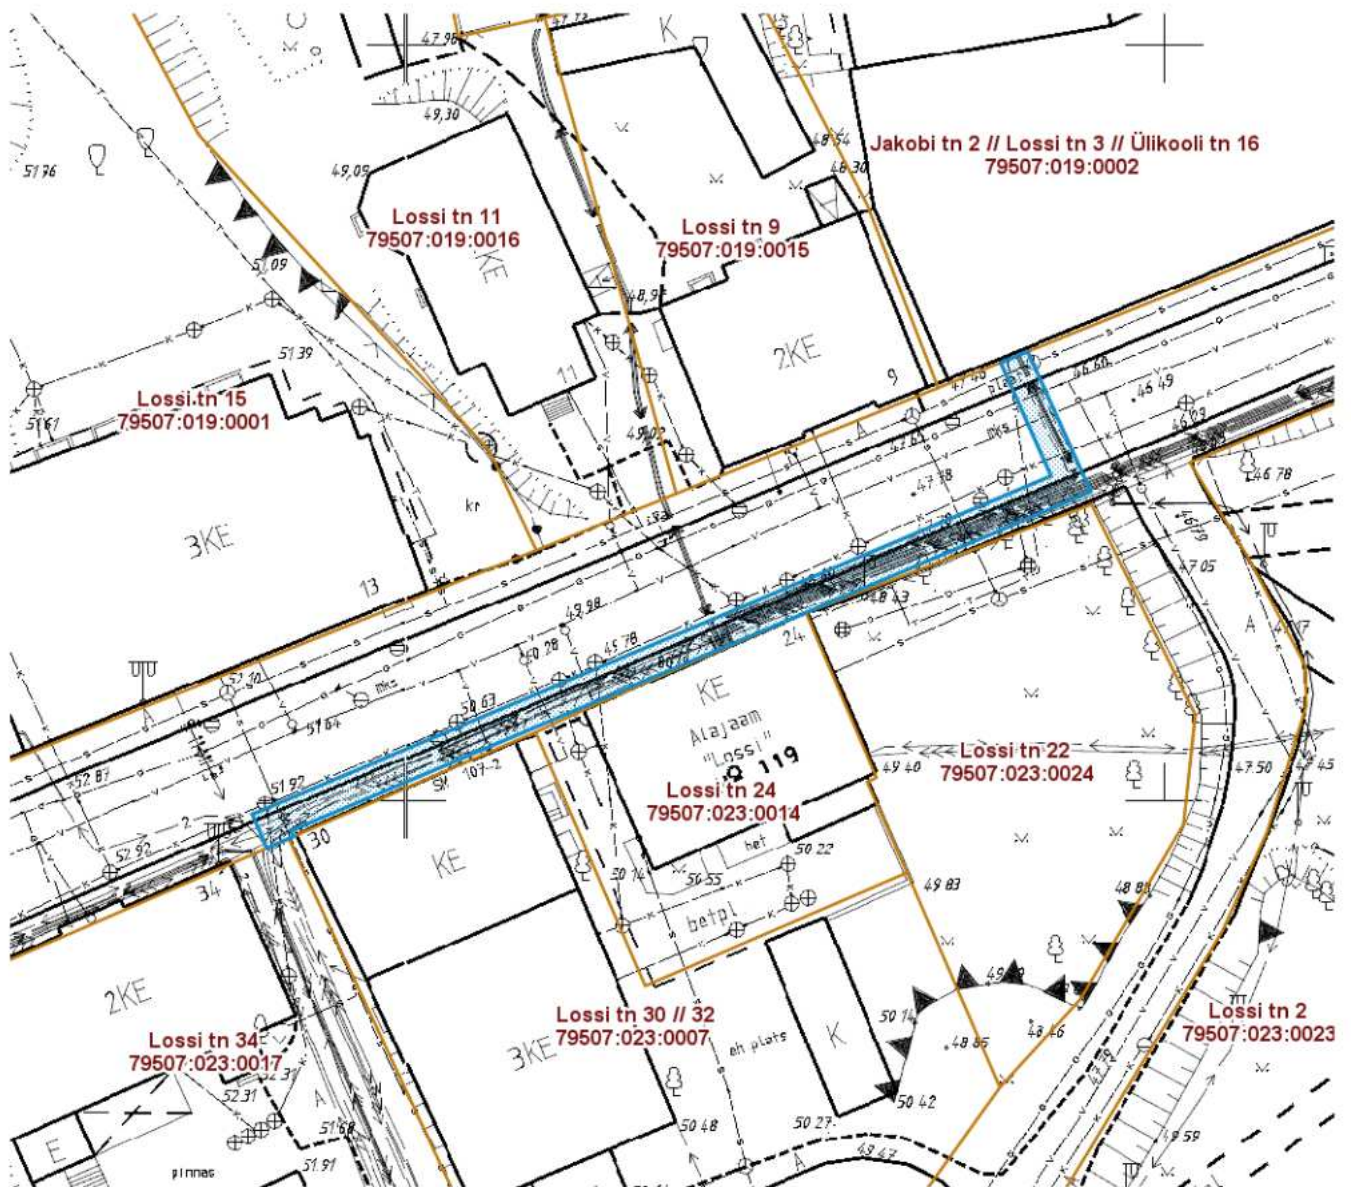

ISIKLIKU KASUTUSÕIGUSEGA KOORMATAVA

ALA SKEEM

Lossi tänav T9 (79507:019:0023)

M 1 : 500

— Isikliku kasutusõigusega seatav
maa-ala 135 m²
(0,4 kV maakaabelliin)

Nr	X	Y
1	6474249.11	658989.87
2	6474271.45	659042.65
3	6474278.91	659039.33
4	6474279.67	659041.10
5	6474270.40	659045.28
6	6474248.03	658992.42
7	6474247.63	658992.58
8	6474246.87	658990.82